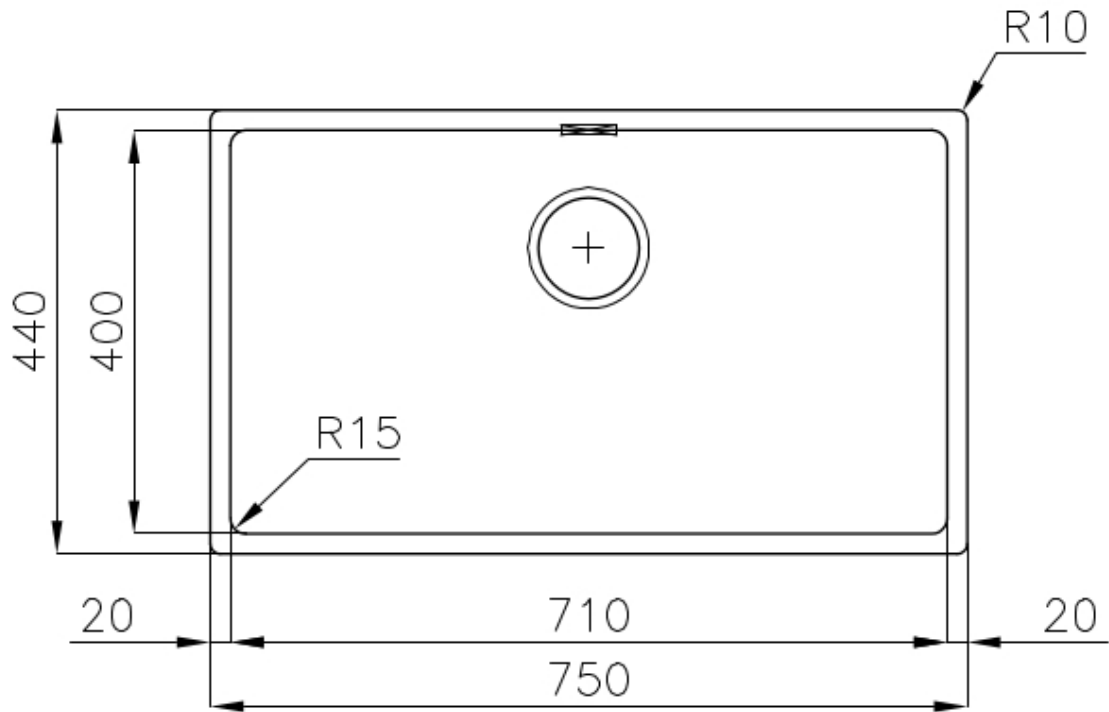

---

Texture Fumé

---

Base 80 cm

---

Dimensioni 750x440 mm

---

Dotazioni standard Ganci di fissaggio, guarnizione, piletta, troppo-pieno e sifone, Imballo in scatola

---

Fori Mixer Nessun foro di serie

---

Foro incasso Vedi scheda tecnica

---

Gocciolatoio No

---

Larghezza 75 cm

---

Misura vasca 710x400mm

---

Numero vasche 1 vasca

---

Piletta Piletta 3,5"

---

## DATI TECNICI

Cut out size  
Dimensioni per foratura top