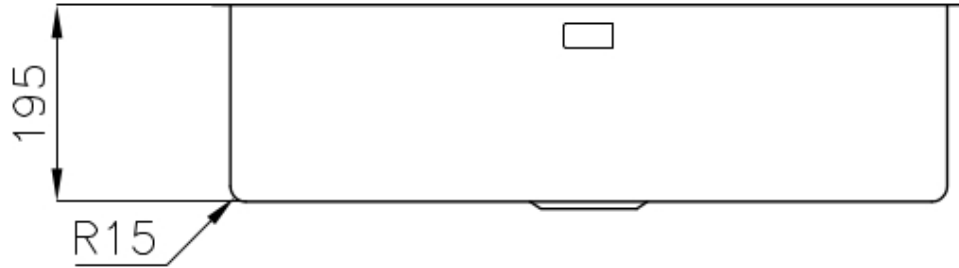

---

Misura vasca 710x400mm

---

Numero vasche 1 vasca

---

Piletta Piletta 3,5"

---

## DATI TECNICI

Cut out size  
Dimensioni per foratura top