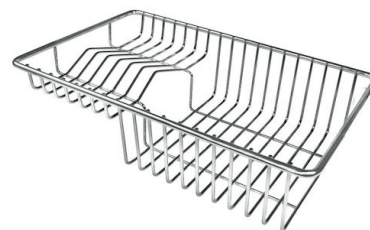

## ACCESSORI OPZIONALI

**Cestello bianco**  
8612 100

**Cestello inox**  
8612 000

**Cestello portapiatti inox**  
8100 303  
\* solo in abbinamento con l'accessorio  
8644 101

**Griglia portapiatti inox**  
8100 154